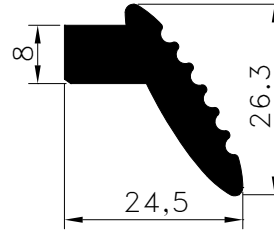

FURNITURE HANDLE & HINGE PROFILES

Pr.No: 8573
0,176 kg/m

Pr.No: 8075
0,191 kg/m

Pr.No: 8067
0,614 kg/m

Pr.No: 8068
0,556 kg/m

Pr.No: 8069
0,535 kg/m

Pr.No: 8070
0,556 kg/m

Pr.No: 8071
0,459 kg/m

Pr.No: 8072
0,450 kg/m

Pr.No: 8073
0,382 kg/m

Pr.No: 8076
0,221 kg/m

Pr.No: 8077
0,173 kg/m

Pr.No: 8078
0,122 kg/m

Pr.No: 8079
0,124 kg/m

Pr.No: 8080
0,085 kg/m

Pr.No: 8082
0,136 kg/m