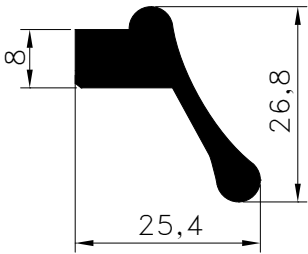

FURNITURE HANDLE & HINGE PROFILES

Pr.No: 8573
0,176 kg/m

Pr.No: 8075
0,191 kg/m

Pr.No: 8067
0,614 kg/m

Pr.No: 8068
0,556 kg/m

Pr.No: 8069
0,535 kg/m

Pr.No: 8070
0,556 kg/m

Pr.No: 8071
0,459 kg/m

Pr.No: 8072
0,450 kg/m

Pr.No: 8073
0,382 kg/m

Pr.No: 8076
0,221 kg/m

Pr.No: 8077
0,173 kg/m

Pr.No: 8078
0,122 kg/m

Pr.No: 8079
0,124 kg/m

Pr.No: 8080
0,085 kg/m

Pr.No: 8082
0,136 kg/m