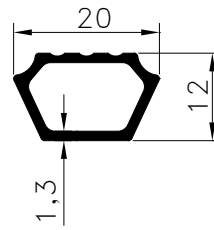

FURNITURE HANDLE & HINGE PROFILES

Pr.No: 8573
0,176 kg/m

Pr.No: 8075
0,191 kg/m

Pr.No: 8067
0,614 kg/m

Pr.No: 8068
0,556 kg/m

Pr.No: 8069
0,535 kg/m

Pr.No: 8070
0,556 kg/m

Pr.No: 8071
0,459 kg/m

Pr.No: 8072
0,450 kg/m

Pr.No: 8073
0,382 kg/m

Pr.No: 8076
0,221 kg/m

Pr.No: 8077
0,173 kg/m

Pr.No: 8078
0,122 kg/m

Pr.No: 8079
0,124 kg/m

Pr.No: 8080
0,085 kg/m

Pr.No: 8082
0,136 kg/m