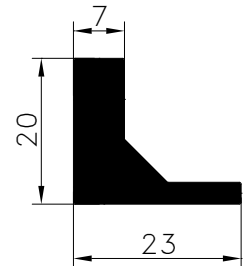

FURNITURE HANDLE & HINGE PROFILES

Pr.No: 8573
0,176 kg/m

Pr.No: 8075
0,191 kg/m

Pr.No: 8067
0,614 kg/m

Pr.No: 8068
0,556 kg/m

Pr.No: 8069
0,535 kg/m

Pr.No: 8070
0,556 kg/m

Pr.No: 8071
0,459 kg/m

Pr.No: 8072
0,450 kg/m

Pr.No: 8073
0,382 kg/m

Pr.No: 8076
0,221 kg/m

Pr.No: 8077
0,173 kg/m

Pr.No: 8078
0,122 kg/m

Pr.No: 8079
0,124 kg/m

Pr.No: 8080
0,085 kg/m

Pr.No: 8082
0,136 kg/m

Pr.No: 9433
0,530 kg/m

FURNITURE HANDLE & HINGE PROFILES

Pr.No: 8083
0,147 kg/m

Pr.No: 8081
0,119 kg/m

Pr.No: 8105
0,141 kg/m

Pr.No: 8604
0,339 kg/m

Pr.No: 8594
0,943 kg/m

Pr.No: 8103
0,463 kg/m