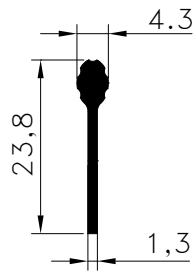

FURNITURE HANDLE & HINGE PROFILES

Pr.No: 8573
0,176 kg/m

Pr.No: 8075
0,191 kg/m

Pr.No: 8067
0,614 kg/m

Pr.No: 8068
0,556 kg/m

Pr.No: 8069
0,535 kg/m

Pr.No: 8070
0,556 kg/m

Pr.No: 8071
0,459 kg/m

Pr.No: 8072
0,450 kg/m

Pr.No: 8073
0,382 kg/m

Pr.No: 8076
0,221 kg/m

Pr.No: 8077
0,173 kg/m

Pr.No: 8078
0,122 kg/m

Pr.No: 8079
0,124 kg/m

Pr.No: 8080
0,085 kg/m

Pr.No: 8082
0,136 kg/m

Pr.No: 9433
0,530 kg/m

FURNITURE HANDLE & HINGE PROFILES

Pr.No: 8083
0,147 kg/m

Pr.No: 8081
0,119 kg/m

Pr.No: 8105
0,141 kg/m

Pr.No: 8604
0,339 kg/m

Pr.No: 8594
0,943 kg/m

Pr.No: 8103
0,463 kg/m