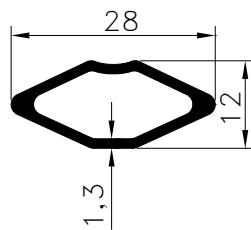

FURNITURE HANDLE & HINGE PROFILES

Pr.No: 8573
0,176 kg/m

Pr.No: 8075
0,191 kg/m

Pr.No: 8067
0,614 kg/m

Pr.No: 8068
0,556 kg/m

Pr.No: 8069
0,535 kg/m

Pr.No: 8070
0,556 kg/m

Pr.No: 8071
0,459 kg/m

Pr.No: 8072
0,450 kg/m

Pr.No: 8073
0,382 kg/m

Pr.No: 8076
0,221 kg/m

Pr.No: 8077
0,173 kg/m

Pr.No: 8078
0,122 kg/m

Pr.No: 8079
0,124 kg/m

Pr.No: 8080
0,085 kg/m

Pr.No: 8082
0,136 kg/m

Pr.No: 9433
0,530 kg/m

FURNITURE HANDLE & HINGE PROFILES

Pr.No: 8083
0,147 kg/m

Pr.No: 8081
0,119 kg/m

Pr.No: 8105
0,141 kg/m

Pr.No: 8604
0,339 kg/m

Pr.No: 8594
0,943 kg/m

Pr.No: 8103
0,463 kg/m