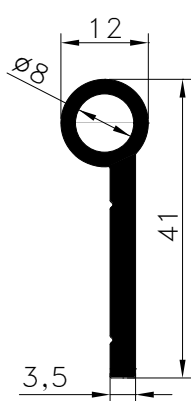

FURNITURE HANDLE & HINGE PROFILES

Pr.No: 8573
0,176 kg/m

Pr.No: 8075
0,191 kg/m

Pr.No: 8067
0,614 kg/m

Pr.No: 8068
0,556 kg/m

Pr.No: 8069
0,535 kg/m

Pr.No: 8070
0,556 kg/m

Pr.No: 8071
0,459 kg/m

Pr.No: 9433
0,530 kg/m

FURNITURE HANDLE & HINGE PROFILES

Pr.No: 8083
0,147 kg/m

Pr.No: 8081
0,119 kg/m

Pr.No: 8105
0,141 kg/m

Pr.No: 8604
0,339 kg/m

Pr.No: 8594
0,943 kg/m

Pr.No: 8103
0,463 kg/m

Pr.No: 8104
0,243 kg/m

Pr.No: 8114
0,519 kg/m

Pr.No: 8115
0,460 kg/m

Pr.No: 9479
0,442 kg/m
ÖZEL/PRIVATE

Pr.No: 9480
0,442 kg/m
ÖZEL/PRIVATE

Pr.No: 8116
0,450 kg/m

Pr.No: 8618
0,444 kg/m

Pr.No: 9477
0,460 kg/m
ÖZEL/PRIVATE