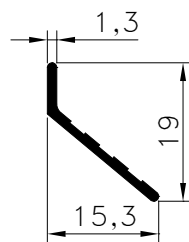

FURNITURE HANDLE & HINGE PROFILES

Pr.No: 8573
0,176 kg/m

Pr.No: 8075
0,191 kg/m

Pr.No: 8067
0,614 kg/m

Pr.No: 8068
0,556 kg/m

Pr.No: 8069
0,535 kg/m

Pr.No: 8070
0,556 kg/m

Pr.No: 8071
0,459 kg/m

Pr.No: 8072
0,450 kg/m

Pr.No: 8073
0,382 kg/m

Pr.No: 8076
0,221 kg/m

Pr.No: 8077
0,173 kg/m

Pr.No: 8078
0,122 kg/m

Pr.No: 8079
0,124 kg/m

Pr.No: 8080
0,085 kg/m

Pr.No: 8082
0,136 kg/m

Pr.No: 9433
0,530 kg/m

FURNITURE HANDLE & HINGE PROFILES

Pr.No: 8083
0,147 kg/m

Pr.No: 8081
0,119 kg/m

Pr.No: 8105
0,141 kg/m

Pr.No: 8604
0,339 kg/m

Pr.No: 8594
0,943 kg/m

Pr.No: 8103
0,463 kg/m