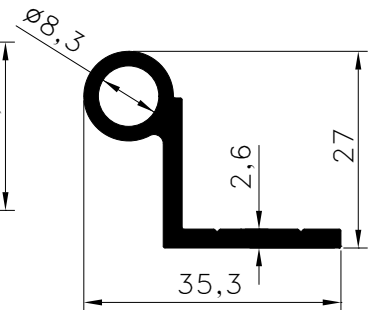

Pr.No: 9433
0,530 kg/m

FURNITURE HANDLE & HINGE PROFILES

Pr.No: 8083
0,147 kg/m

Pr.No: 8081
0,119 kg/m

Pr.No: 8105
0,141 kg/m

Pr.No: 8604
0,339 kg/m

Pr.No: 8594
0,943 kg/m

Pr.No: 8103
0,463 kg/m

Pr.No: 8104
0,243 kg/m

Pr.No: 8114
0,519 kg/m

Pr.No: 8115
0,460 kg/m

Pr.No: 9479
0,442 kg/m
ÖZEL/PRIVATE

Pr.No: 9480
0,442 kg/m
ÖZEL/PRIVATE

Pr.No: 8116
0,450 kg/m

Pr.No: 8618
0,444 kg/m

Pr.No: 9477
0,460 kg/m
ÖZEL/PRIVATE