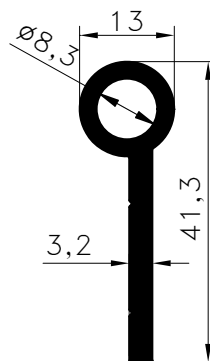

Pr.No: 9433
0,530 kg/m

FURNITURE HANDLE & HINGE PROFILES

Pr.No: 8083
0,147 kg/m

Pr.No: 8081
0,119 kg/m

Pr.No: 8105
0,141 kg/m

Pr.No: 8604
0,339 kg/m

Pr.No: 8594
0,943 kg/m

Pr.No: 8103
0,463 kg/m

Pr.No: 8104
0,243 kg/m

Pr.No: 8114
0,519 kg/m

Pr.No: 8115
0,460 kg/m

Pr.No: 9479
0,442 kg/m
ÖZEL/PRIVATE

Pr.No: 9480
0,442 kg/m
ÖZEL/PRIVATE

Pr.No: 8116
0,450 kg/m

Pr.No: 8618
0,444 kg/m

Pr.No: 9477
0,460 kg/m
ÖZEL/PRIVATE