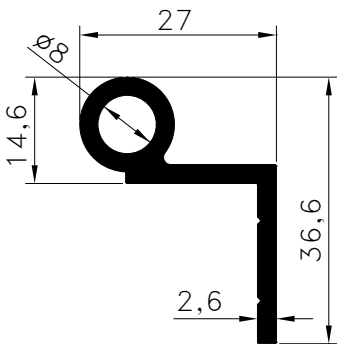

FURNITURE HANDLE & HINGE PROFILES

Pr.No: 8573
0,176 kg/m

Pr.No: 8075
0,191 kg/m

Pr.No: 8067
0,614 kg/m

Pr.No: 8068
0,556 kg/m

Pr.No: 8069
0,535 kg/m

Pr.No: 8070
0,556 kg/m

Pr.No: 8071
0,459 kg/m

Pr.No: 8072
0,450 kg/m

Pr.No: 8073
0,382 kg/m

Pr.No: 8076
0,221 kg/m

Pr.No: 8077
0,173 kg/m

Pr.No: 8078
0,122 kg/m

Pr.No: 8079
0,124 kg/m

Pr.No: 8080
0,085 kg/m

Pr.No: 8082
0,136 kg/m

Pr.No: 9433
0,530 kg/m

FURNITURE HANDLE & HINGE PROFILES

Pr.No: 8083
0,147 kg/m

Pr.No: 8081
0,119 kg/m

Pr.No: 8105
0,141 kg/m

Pr.No: 8604
0,339 kg/m

Pr.No: 8594
0,943 kg/m

Pr.No: 8103
0,463 kg/m

Pr.No: 8104
0,243 kg/m

Pr.No: 8114
0,519 kg/m

Pr.No: 8115
0,460 kg/m

Pr.No: 9479
0,442 kg/m
ÖZEL/PRIVATE

Pr.No: 9480
0,442 kg/m
ÖZEL/PRIVATE

Pr.No: 8116
0,450 kg/m

Pr.No: 8618
0,444 kg/m

Pr.No: 9477
0,460 kg/m
ÖZEL/PRIVATE