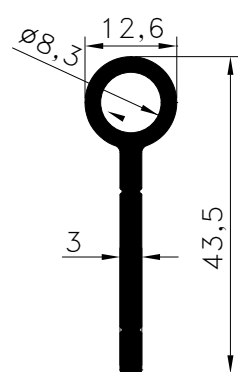

Pr.No: 9433
0,530 kg/m

FURNITURE HANDLE & HINGE PROFILES

Pr.No: 8083
0,147 kg/m

Pr.No: 8081
0,119 kg/m

Pr.No: 8105
0,141 kg/m

Pr.No: 8604
0,339 kg/m

Pr.No: 8594
0,943 kg/m

Pr.No: 8103
0,463 kg/m

Pr.No: 8104
0,243 kg/m

Pr.No: 8114
0,519 kg/m

Pr.No: 8115
0,460 kg/m

Pr.No: 9479
0,442 kg/m
ÖZEL/PRIVATE

Pr.No: 9480
0,442 kg/m
ÖZEL/PRIVATE

Pr.No: 8116
0,450 kg/m

Pr.No: 8618
0,444 kg/m

Pr.No: 9477
0,460 kg/m
ÖZEL/PRIVATE