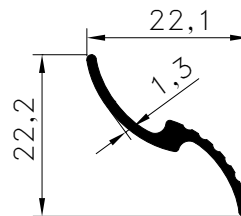

FURNITURE HANDLE & HINGE PROFILES

Pr.No: 8573
0,176 kg/m

Pr.No: 8075
0,191 kg/m

Pr.No: 8067
0,614 kg/m

Pr.No: 8068
0,556 kg/m

Pr.No: 8069
0,535 kg/m

Pr.No: 8070
0,556 kg/m

Pr.No: 8071
0,459 kg/m

Pr.No: 8072
0,450 kg/m

Pr.No: 8073
0,382 kg/m

Pr.No: 8076
0,221 kg/m

Pr.No: 8077
0,173 kg/m

Pr.No: 8078
0,122 kg/m

Pr.No: 8079
0,124 kg/m

Pr.No: 8080
0,085 kg/m

Pr.No: 8082
0,136 kg/m

Pr.No: 9433
0,530 kg/m

FURNITURE HANDLE & HINGE PROFILES

Pr.No: 8083
0,147 kg/m

Pr.No: 8081
0,119 kg/m

Pr.No: 8105
0,141 kg/m

Pr.No: 8604
0,339 kg/m

Pr.No: 8594
0,943 kg/m

Pr.No: 8103
0,463 kg/m