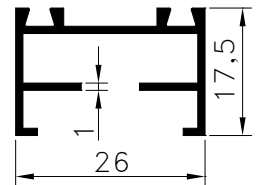

Pr.No: 9433
0,530 kg/m

FURNITURE HANDLE & HINGE PROFILES

Pr.No: 8083
0,147 kg/m

Pr.No: 8081
0,119 kg/m

Pr.No: 8105
0,141 kg/m

Pr.No: 8604
0,339 kg/m

Pr.No: 8594
0,943 kg/m

Pr.No: 8103
0,463 kg/m