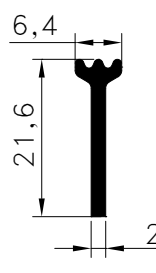

FURNITURE HANDLE & HINGE PROFILES

Pr.No: 8573
0,176 kg/m

Pr.No: 8075
0,191 kg/m

Pr.No: 8067
0,614 kg/m

Pr.No: 8068
0,556 kg/m

Pr.No: 8069
0,535 kg/m

Pr.No: 8070
0,556 kg/m

Pr.No: 8071
0,459 kg/m

Pr.No: 8072
0,450 kg/m

Pr.No: 8073
0,382 kg/m

Pr.No: 8076
0,221 kg/m

Pr.No: 8077
0,173 kg/m

Pr.No: 8078
0,122 kg/m

Pr.No: 8079
0,124 kg/m

Pr.No: 8080
0,085 kg/m

Pr.No: 8082
0,136 kg/m

Pr.No: 9433
0,530 kg/m

FURNITURE HANDLE & HINGE PROFILES

Pr.No: 8083
0,147 kg/m

Pr.No: 8081
0,119 kg/m

Pr.No: 8105
0,141 kg/m

Pr.No: 8604
0,339 kg/m

Pr.No: 8594
0,943 kg/m

Pr.No: 8103
0,463 kg/m

Pr.No: 8104
0,243 kg/m

Pr.No: 8114
0,519 kg/m

Pr.No: 8115
0,460 kg/m

Pr.No: 9479
0,442 kg/m
ÖZEL/PRIVATE

Pr.No: 9480
0,442 kg/m
ÖZEL/PRIVATE

Pr.No: 8116
0,450 kg/m

Pr.No: 8618
0,444 kg/m

Pr.No: 9477
0,460 kg/m
ÖZEL/PRIVATE