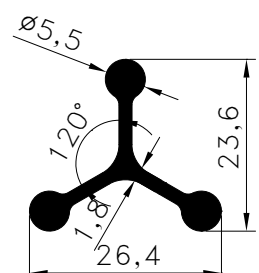

Pr.No: 9433
0,530 kg/m

FURNITURE HANDLE & HINGE PROFILES

Pr.No: 8083
0,147 kg/m

Pr.No: 8081
0,119 kg/m

Pr.No: 8105
0,141 kg/m

Pr.No: 8604
0,339 kg/m

Pr.No: 8594
0,943 kg/m

Pr.No: 8103
0,463 kg/m

Pr.No: 8104
0,243 kg/m

Pr.No: 8114
0,519 kg/m

Pr.No: 8115
0,460 kg/m

Pr.No: 9479
0,442 kg/m
ÖZEL/PRIVATE

Pr.No: 9480
0,442 kg/m
ÖZEL/PRIVATE

Pr.No: 8116
0,450 kg/m

Pr.No: 8618
0,444 kg/m

Pr.No: 9477
0,460 kg/m
ÖZEL/PRIVATE