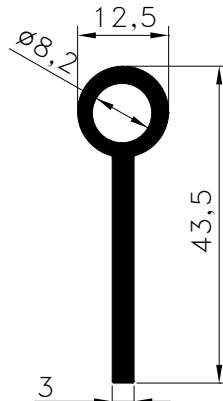

FURNITURE HANDLE & HINGE PROFILES

Pr.No: 8573
0,176 kg/m

Pr.No: 8075
0,191 kg/m

Pr.No: 8067
0,614 kg/m

Pr.No: 8068
0,556 kg/m

Pr.No: 8069
0,535 kg/m

Pr.No: 8070
0,556 kg/m

Pr.No: 8071
0,459 kg/m

Pr.No: 8072
0,450 kg/m

Pr.No: 8073
0,382 kg/m

Pr.No: 8076
0,221 kg/m

Pr.No: 8077
0,173 kg/m

Pr.No: 8078
0,122 kg/m

Pr.No: 8079
0,124 kg/m

Pr.No: 8080
0,085 kg/m

Pr.No: 8082
0,136 kg/m

Pr.No: 9433
0,530 kg/m

FURNITURE HANDLE & HINGE PROFILES

Pr.No: 8083
0,147 kg/m

Pr.No: 8081
0,119 kg/m

Pr.No: 8105
0,141 kg/m

Pr.No: 8604
0,339 kg/m

Pr.No: 8594
0,943 kg/m

Pr.No: 8103
0,463 kg/m

Pr.No: 8104
0,243 kg/m

Pr.No: 8114
0,519 kg/m

Pr.No: 8115
0,460 kg/m

Pr.No: 9479
0,442 kg/m
ÖZEL/PRIVATE

Pr.No: 9480
0,442 kg/m
ÖZEL/PRIVATE

Pr.No: 8116
0,450 kg/m

Pr.No: 8618
0,444 kg/m

Pr.No: 9477
0,460 kg/m
ÖZEL/PRIVATE