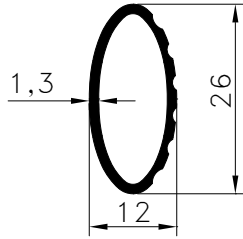

FURNITURE HANDLE & HINGE PROFILES

Pr.No: 8573
0,176 kg/m

Pr.No: 8075
0,191 kg/m

Pr.No: 8067
0,614 kg/m

Pr.No: 8068
0,556 kg/m

Pr.No: 8069
0,535 kg/m

Pr.No: 8070
0,556 kg/m

Pr.No: 8071
0,459 kg/m

Pr.No: 8072
0,450 kg/m

Pr.No: 8073
0,382 kg/m

Pr.No: 8076
0,221 kg/m

Pr.No: 8077
0,173 kg/m

Pr.No: 8078
0,122 kg/m

Pr.No: 8079
0,124 kg/m

Pr.No: 8080
0,085 kg/m

Pr.No: 8082
0,136 kg/m