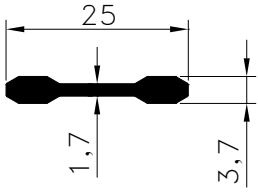

FURNITURE HANDLE & HINGE PROFILES

Pr.No: 8573
0,176 kg/m

Pr.No: 8075
0,191 kg/m

Pr.No: 8067
0,614 kg/m

Pr.No: 8068
0,556 kg/m

Pr.No: 8069
0,535 kg/m

Pr.No: 8070
0,556 kg/m

Pr.No: 8071
0,459 kg/m

Pr.No: 8072
0,450 kg/m

Pr.No: 8073
0,382 kg/m

Pr.No: 8076
0,221 kg/m

Pr.No: 8077
0,173 kg/m

Pr.No: 8078
0,122 kg/m

Pr.No: 8079
0,124 kg/m

Pr.No: 8080
0,085 kg/m

Pr.No: 8082
0,136 kg/m