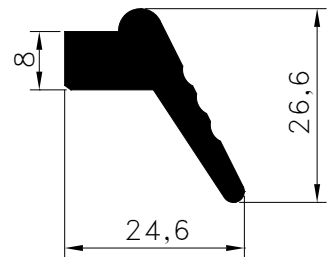

FURNITURE HANDLE & HINGE PROFILES

Pr.No: 8573
0,176 kg/m

Pr.No: 8075
0,191 kg/m

Pr.No: 8067
0,614 kg/m

Pr.No: 8068
0,556 kg/m

Pr.No: 8069
0,535 kg/m

Pr.No: 8070
0,556 kg/m

Pr.No: 8071
0,459 kg/m

Pr.No: 8072
0,450 kg/m

Pr.No: 8073
0,382 kg/m

Pr.No: 8076
0,221 kg/m

Pr.No: 8077
0,173 kg/m

Pr.No: 8078
0,122 kg/m

Pr.No: 8079
0,124 kg/m

Pr.No: 8080
0,085 kg/m

Pr.No: 8082
0,136 kg/m