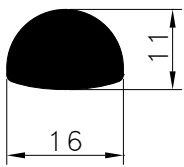

FURNITURE HANDLE & HINGE PROFILES

Pr.No: 8573
0,176 kg/m

Pr.No: 8075
0,191 kg/m

Pr.No: 8067
0,614 kg/m

Pr.No: 8068
0,556 kg/m

Pr.No: 8069
0,535 kg/m

Pr.No: 8070
0,556 kg/m

Pr.No: 8071
0,459 kg/m

Pr.No: 8072
0,450 kg/m

Pr.No: 8073
0,382 kg/m

Pr.No: 8076
0,221 kg/m

Pr.No: 8077
0,173 kg/m

Pr.No: 8078
0,122 kg/m

Pr.No: 8079
0,124 kg/m

Pr.No: 8080
0,085 kg/m

Pr.No: 8082
0,136 kg/m