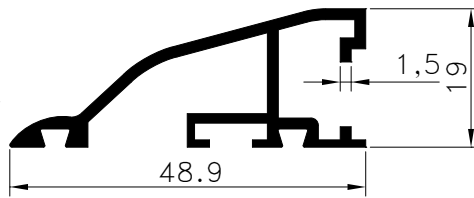

Pr.No: 9433
0,530 kg/m

FURNITURE HANDLE & HINGE PROFILES

Pr.No: 8083
0,147 kg/m

Pr.No: 8081
0,119 kg/m

Pr.No: 8105
0,141 kg/m

Pr.No: 8604
0,339 kg/m

Pr.No: 8594
0,943 kg/m

Pr.No: 8103
0,463 kg/m

Pr.No: 8104
0,243 kg/m

Pr.No: 8114
0,519 kg/m

Pr.No: 8115
0,460 kg/m

Pr.No: 9479
0,442 kg/m
ÖZEL/PRIVATE

Pr.No: 9480
0,442 kg/m
ÖZEL/PRIVATE

Pr.No: 8116
0,450 kg/m

Pr.No: 8618
0,444 kg/m

Pr.No: 9477
0,460 kg/m
ÖZEL/PRIVATE