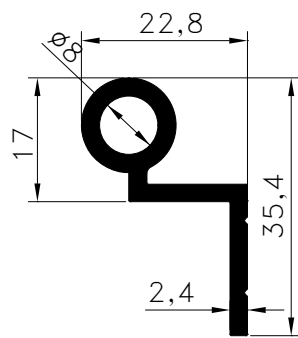

FURNITURE HANDLE & HINGE PROFILES

Pr.No: 8573
0,176 kg/m

Pr.No: 8075
0,191 kg/m

Pr.No: 8067
0,614 kg/m

Pr.No: 8068
0,556 kg/m

Pr.No: 8069
0,535 kg/m

Pr.No: 8070
0,556 kg/m

Pr.No: 8071
0,459 kg/m

Pr.No: 9433
0,530 kg/m

FURNITURE HANDLE & HINGE PROFILES

Pr.No: 8083
0,147 kg/m

Pr.No: 8081
0,119 kg/m

Pr.No: 8105
0,141 kg/m

Pr.No: 8604
0,339 kg/m

Pr.No: 8594
0,943 kg/m

Pr.No: 8103
0,463 kg/m

Pr.No: 8104
0,243 kg/m

Pr.No: 8114
0,519 kg/m

Pr.No: 8115
0,460 kg/m

Pr.No: 9479
0,442 kg/m
ÖZEL/PRIVATE

Pr.No: 9480
0,442 kg/m
ÖZEL/PRIVATE

Pr.No: 8116
0,450 kg/m

Pr.No: 8618
0,444 kg/m

Pr.No: 9477
0,460 kg/m
ÖZEL/PRIVATE