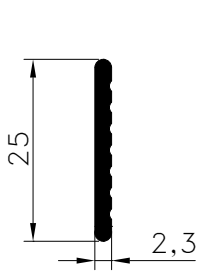

FURNITURE HANDLE & HINGE PROFILES

Pr.No: 8573
0,176 kg/m

Pr.No: 8075
0,191 kg/m

Pr.No: 8067
0,614 kg/m

Pr.No: 8068
0,556 kg/m

Pr.No: 8069
0,535 kg/m

Pr.No: 8070
0,556 kg/m

Pr.No: 8071
0,459 kg/m

Pr.No: 8072
0,450 kg/m

Pr.No: 8073
0,382 kg/m

Pr.No: 8076
0,221 kg/m

Pr.No: 8077
0,173 kg/m

Pr.No: 8078
0,122 kg/m

Pr.No: 8079
0,124 kg/m

Pr.No: 8080
0,085 kg/m

Pr.No: 8082
0,136 kg/m

Pr.No: 9433
0,530 kg/m

FURNITURE HANDLE & HINGE PROFILES

Pr.No: 8083
0,147 kg/m

Pr.No: 8081
0,119 kg/m

Pr.No: 8105
0,141 kg/m

Pr.No: 8604
0,339 kg/m

Pr.No: 8594
0,943 kg/m

Pr.No: 8103
0,463 kg/m