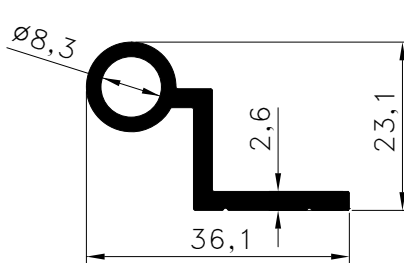

Pr.No: 9433
0,530 kg/m

FURNITURE HANDLE & HINGE PROFILES

Pr.No: 8083
0,147 kg/m

Pr.No: 8081
0,119 kg/m

Pr.No: 8105
0,141 kg/m

Pr.No: 8604
0,339 kg/m

Pr.No: 8594
0,943 kg/m

Pr.No: 8103
0,463 kg/m

Pr.No: 8104
0,243 kg/m

Pr.No: 8114
0,519 kg/m

Pr.No: 8115
0,460 kg/m

Pr.No: 9479
0,442 kg/m
ÖZEL/PRIVATE

Pr.No: 9480
0,442 kg/m
ÖZEL/PRIVATE

Pr.No: 8116
0,450 kg/m

Pr.No: 8618
0,444 kg/m

Pr.No: 9477
0,460 kg/m
ÖZEL/PRIVATE