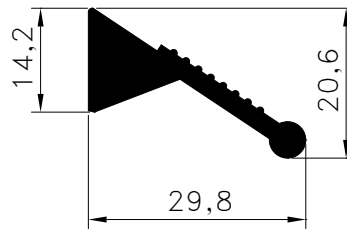

FURNITURE HANDLE & HINGE PROFILES

Pr.No: 8573
0,176 kg/m

Pr.No: 8075
0,191 kg/m

Pr.No: 8067
0,614 kg/m

Pr.No: 8068
0,556 kg/m

Pr.No: 8069
0,535 kg/m

Pr.No: 8070
0,556 kg/m

Pr.No: 8071
0,459 kg/m

Pr.No: 8072
0,450 kg/m

Pr.No: 8073
0,382 kg/m

Pr.No: 8076
0,221 kg/m

Pr.No: 8077
0,173 kg/m

Pr.No: 8078
0,122 kg/m

Pr.No: 8079
0,124 kg/m

Pr.No: 8080
0,085 kg/m

Pr.No: 8082
0,136 kg/m