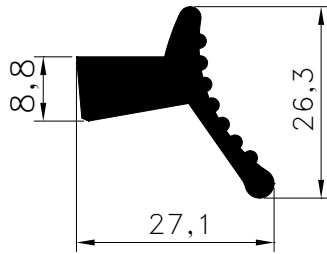

FURNITURE HANDLE & HINGE PROFILES

Pr.No: 8573
0,176 kg/m

Pr.No: 8075
0,191 kg/m

Pr.No: 8067
0,614 kg/m

Pr.No: 8068
0,556 kg/m

Pr.No: 8069
0,535 kg/m

Pr.No: 8070
0,556 kg/m

Pr.No: 8071
0,459 kg/m

Pr.No: 8072
0,450 kg/m

Pr.No: 8073
0,382 kg/m

Pr.No: 8076
0,221 kg/m

Pr.No: 8077
0,173 kg/m

Pr.No: 8078
0,122 kg/m

Pr.No: 8079
0,124 kg/m

Pr.No: 8080
0,085 kg/m

Pr.No: 8082
0,136 kg/m