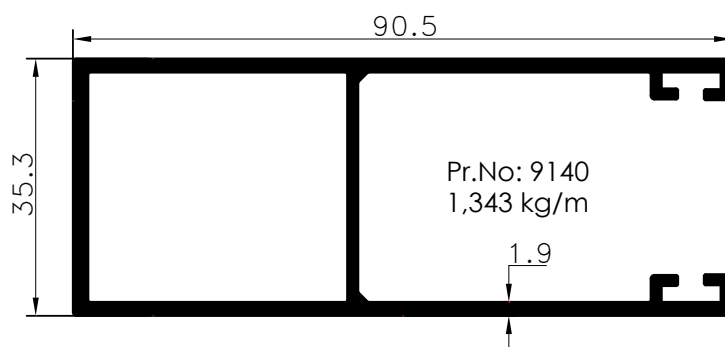

# JALOUSIE PROFILES

Pr.No: 8694  
0,520 kg/m

Pr.No: 8012  
0,312 kg/m

Pr.No: 8693  
0,314 kg/m

Pr.No: 8011  
0,257 kg/m

Pr.No: 9138  
0,828 kg/m

Pr.No: 9139  
0,779 kg/m

Pr.No: 9140  
1,343 kg/m