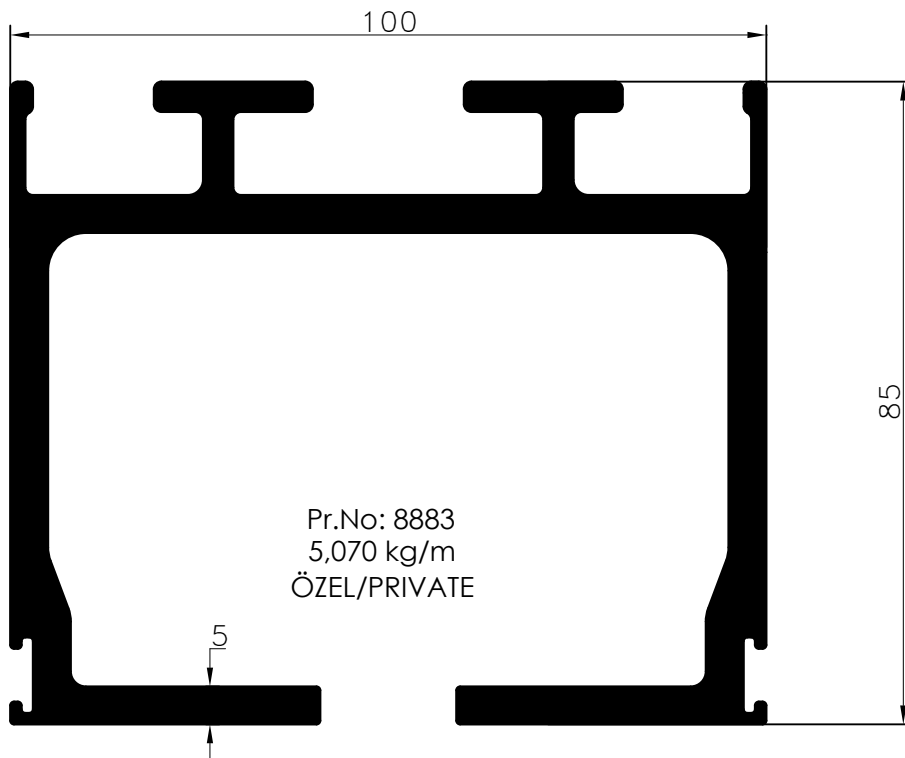

# SEPERATION PROFILES

Pr.No: 8850  
1,200 kg/m  
ÖZEL/PRIVATE

Pr.No: 8849  
1,937 kg/m  
ÖZEL/PRIVATE

Pr.No: 8851  
2,213 kg/m  
ÖZEL/PRIVATE

# SEPERATION PROFILES

Pr.No: 8954  
0,296 kg/m  
ÖZEL/PRIVATE

Pr.No: 8955  
0,472 kg/m  
ÖZEL/PRIVATE

Pr.No: 8956  
0,479 kg/m  
ÖZEL/PRIVATE

Pr.No: 8957  
0,443 kg/m  
ÖZEL/PRIVATE

Pr.No: 8958  
0,236 kg/m  
ÖZEL/PRIVATE