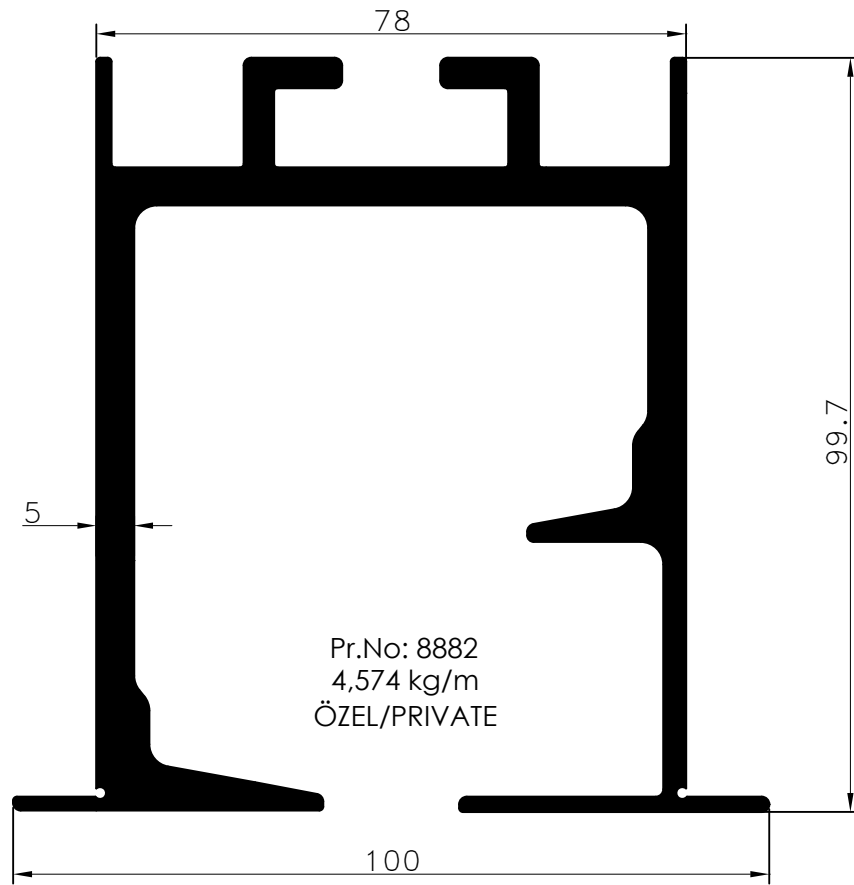

# SEPERATION PROFILES

Pr.No: 8850  
1,200 kg/m  
ÖZEL/PRIVATE

Pr.No: 8849  
1,937 kg/m  
ÖZEL/PRIVATE

Pr.No: 8851  
2,213 kg/m  
ÖZEL/PRIVATE

# SEPERATION PROFILES

Pr.No: 8954  
0,296 kg/m  
ÖZEL/PRIVATE

Pr.No: 8955  
0,472 kg/m  
ÖZEL/PRIVATE

Pr.No: 8956  
0,479 kg/m  
ÖZEL/PRIVATE

Pr.No: 8957  
0,443 kg/m  
ÖZEL/PRIVATE

Pr.No: 8958  
0,236 kg/m  
ÖZEL/PRIVATE