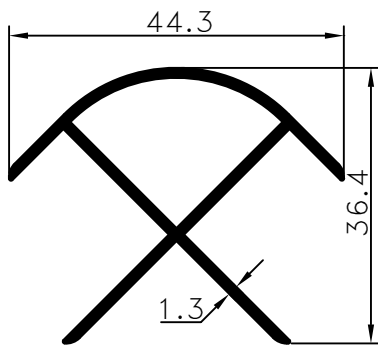

SHELF INDUSTRY PROFILES

Pr.No: 8148
0,240 kg/m

Pr.No: 8151
0,229 kg/m

Pr.No: 8791
0,189 kg/m

Pr.No: 8575
0,205 kg/m

Pr.No: 8844
0,644 kg/m
ÖZEL/PRIVATE

Pr.No: 8158
0,382 kg/m

Pr.No: 8615
0,263 kg/m
ÖZEL/PRIVATE

Pr.No: 8616
0,120 kg/m
ÖZEL/PRIVATE

Pr.No: 8614
0,482 kg/m
ÖZEL/PRIVATE

Pr.No: 8677
2,878 kg/m
ÖZEL/PRIVATE

SHELF INDUSTRY PROFILES

Pr.No: 8157
0,392 kg/m

Pr.No: 8933
0,345 kg/m

Pr.No: 8149
0,439 kg/m

Pr.No: 8596
0,472 kg/m
ÖZEL/PRIVATE