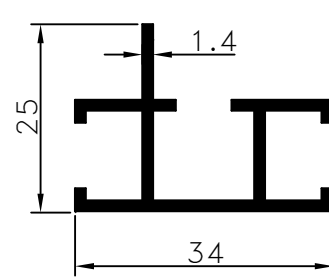

SHELF INDUSTRY PROFILES

Pr.No: 8148
0,240 kg/m

Pr.No: 8151
0,229 kg/m

Pr.No: 8791
0,189 kg/m

Pr.No: 8575
0,205 kg/m

Pr.No: 8844
0,644 kg/m
ÖZEL/PRIVATE

Pr.No: 8158
0,382 kg/m

Pr.No: 8615
0,263 kg/m
ÖZEL/PRIVATE

Pr.No: 8616
0,120 kg/m
ÖZEL/PRIVATE

Pr.No: 8614
0,482 kg/m
ÖZEL/PRIVATE

Pr.No: 8677
2,878 kg/m
ÖZEL/PRIVATE

SHELF INDUSTRY PROFILES

Pr.No: 8157
0,392 kg/m

Pr.No: 8933
0,345 kg/m

Pr.No: 8149
0,439 kg/m

Pr.No: 8596
0,472 kg/m
ÖZEL/PRIVATE