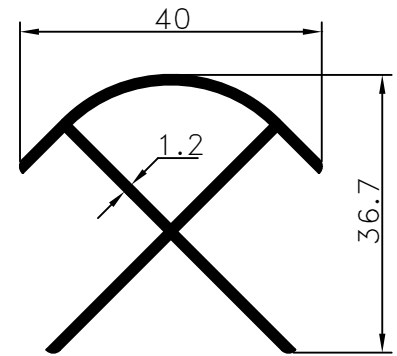

SHELF INDUSTRY PROFILES

Pr.No: 8148
0,240 kg/m

Pr.No: 8151
0,229 kg/m

Pr.No: 8791
0,189 kg/m

Pr.No: 8575
0,205 kg/m

Pr.No: 8844
0,644 kg/m
ÖZEL/PRIVATE

Pr.No: 8158
0,382 kg/m

Pr.No: 8615
0,263 kg/m
ÖZEL/PRIVATE

Pr.No: 8616
0,120 kg/m
ÖZEL/PRIVATE

Pr.No: 8614
0,482 kg/m
ÖZEL/PRIVATE

Pr.No: 8677
2,878 kg/m
ÖZEL/PRIVATE

SHELF INDUSTRY PROFILES

Pr.No: 8157
0,392 kg/m

Pr.No: 8933
0,345 kg/m

Pr.No: 8149
0,439 kg/m

Pr.No: 8596
0,472 kg/m
ÖZEL/PRIVATE