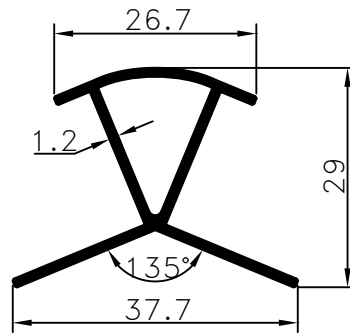

SHELF INDUSTRY PROFILES

Pr.No: 8148
0,240 kg/m

Pr.No: 8151
0,229 kg/m

Pr.No: 8791
0,189 kg/m

Pr.No: 8575
0,205 kg/m

Pr.No: 8844
0,644 kg/m
ÖZEL/PRIVATE

Pr.No: 8158
0,382 kg/m

Pr.No: 8615
0,263 kg/m
ÖZEL/PRIVATE

Pr.No: 8616
0,120 kg/m
ÖZEL/PRIVATE

Pr.No: 8614
0,482 kg/m
ÖZEL/PRIVATE

Pr.No: 8677
2,878 kg/m
ÖZEL/PRIVATE

SHELF INDUSTRY PROFILES

Pr.No: 8157
0,392 kg/m

Pr.No: 8933
0,345 kg/m

Pr.No: 8149
0,439 kg/m

Pr.No: 8596
0,472 kg/m
ÖZEL/PRIVATE

Pr.No: 8801
0,447 kg/m