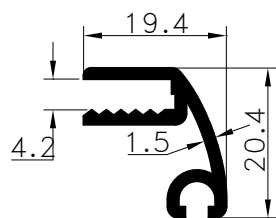

WHITE GOODS PROFILES

Pr.No: 8630
0,472 kg/m
ÖZEL/PRIVATE

Pr.No: 8696
0,503 kg/m
ÖZEL/PRIVATE

Pr.No: 9214
0,478 kg/m
ÖZEL/PRIVATE

Pr.No: 8006
0,604 kg/m

Pr.No: 8008
0,552 kg/m

Pr.No: 8576
0,476 kg/m

Pr.No: 9115
0,406 kg/m

Pr.No: 8542
0,497 kg/m

Pr.No: 8138
0,410 kg/m

Pr.No: 9357
0,517 kg/m

WHITE GOODS PROFILES

Pr.No: 8007
0,582 kg/m

Pr.No: 8009
0,471 kg/m

Pr.No: 8137
0,346 kg/m

Pr.No: 8829
0,355 kg/m

Pr.No: 9382
0,286 kg/m

Pr.No: 9418
0,390 kg/m

Pr.No: 8597
0,313 kg/m

Pr.No: 8525
0,257 kg/m
ÖZEL/PRIVATE

Pr.No: 9240
0,308 kg/m

Pr.No: 9367
0,262 kg/m

WHITE GOODS PROFILES

Pr.No: 8580
0,145 kg/m
ÖZEL/PRIVATE