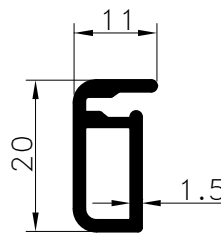

Pr.No: 8096
0,233 kg/m
ÖZEL/PRIVATE