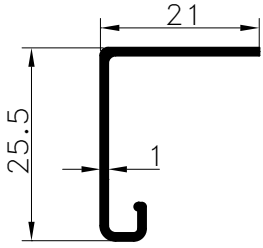

Pr.No: 8542
0,497 kg/m

Pr.No: 8138
0,410 kg/m

Pr.No: 9357
0,517 kg/m

WHITE GOODS PROFILES

Pr.No: 8007
0,582 kg/m

Pr.No: 8009
0,471 kg/m

Pr.No: 8137
0,346 kg/m

Pr.No: 8829
0,355 kg/m

Pr.No: 9382
0,286 kg/m

Pr.No: 9418
0,390 kg/m

Pr.No: 8597
0,313 kg/m

Pr.No: 8525
0,257 kg/m
ÖZEL/PRIVATE

Pr.No: 9240
0,308 kg/m

Pr.No: 9367
0,262 kg/m

WHITE GOODS PROFILES

Pr.No: 8580
0,145 kg/m
ÖZEL/PRIVATE