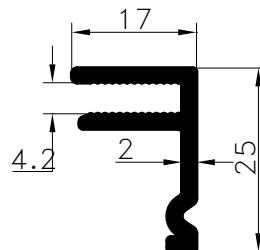

Pr.No: 8542
0,497 kg/m

Pr.No: 8138
0,410 kg/m

Pr.No: 9357
0,517 kg/m

WHITE GOODS PROFILES

Pr.No: 8007
0,582 kg/m

Pr.No: 8009
0,471 kg/m

Pr.No: 8137
0,346 kg/m

Pr.No: 8829
0,355 kg/m

Pr.No: 9382
0,286 kg/m

Pr.No: 9418
0,390 kg/m

Pr.No: 8597
0,313 kg/m

Pr.No: 8525
0,257 kg/m
ÖZEL/PRIVATE

Pr.No: 9240
0,308 kg/m

Pr.No: 9367
0,262 kg/m

WHITE GOODS PROFILES

Pr.No: 8580
0,145 kg/m
ÖZEL/PRIVATE