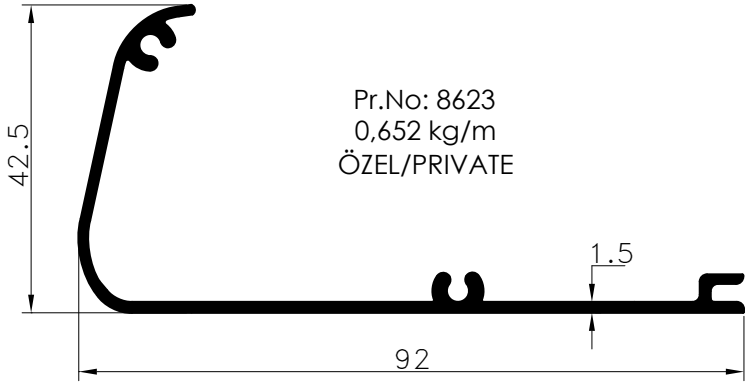

Pr.No: 9483
0,244 kg/m
ÖZEL/PRIVATE

Pr.No: 9484
0,095 kg/m
ÖZEL/PRIVATE

Pr.No: 9513
0,262 kg/m
ÖZEL/PRIVATE

WHITE GOODS PROFILES

WHITE GOODS PROFILES

Pr.No: 8945
0,490 kg/m
ÖZEL/PRIVATE

Pr.No: 8625
0,279 kg/m
ÖZEL/PRIVATE