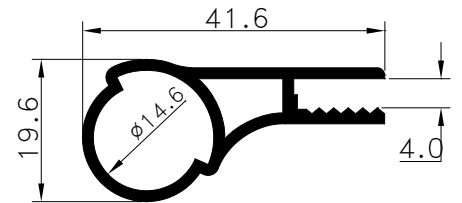

WHITE GOODS PROFILES

Pr.No: 8630
0,472 kg/m
ÖZEL/PRIVATE

Pr.No: 8696
0,503 kg/m
ÖZEL/PRIVATE

Pr.No: 9214
0,478 kg/m
ÖZEL/PRIVATE

Pr.No: 8006
0,604 kg/m

Pr.No: 8008
0,552 kg/m

Pr.No: 8576
0,476 kg/m

Pr.No: 9115
0,406 kg/m

Pr.No: 8542
0,497 kg/m

Pr.No: 8138
0,410 kg/m

Pr.No: 9357
0,517 kg/m

WHITE GOODS PROFILES

Pr.No: 8007
0,582 kg/m

Pr.No: 8009
0,471 kg/m

Pr.No: 8137
0,346 kg/m

Pr.No: 8829
0,355 kg/m

Pr.No: 9382
0,286 kg/m

Pr.No: 9418
0,390 kg/m

Pr.No: 8597
0,313 kg/m

Pr.No: 8525
0,257 kg/m
ÖZEL/PRIVATE

Pr.No: 9240
0,308 kg/m

Pr.No: 9367
0,262 kg/m

WHITE GOODS PROFILES

Pr.No: 8580
0,145 kg/m
ÖZEL/PRIVATE