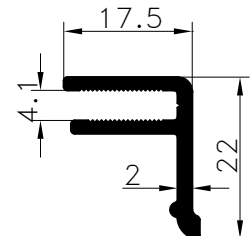

Pr.No: 8542
0,497 kg/m

Pr.No: 8138
0,410 kg/m

Pr.No: 9357
0,517 kg/m

WHITE GOODS PROFILES

Pr.No: 8007
0,582 kg/m

Pr.No: 8009
0,471 kg/m

Pr.No: 8137
0,346 kg/m

Pr.No: 8829
0,355 kg/m

Pr.No: 9382
0,286 kg/m

Pr.No: 9418
0,390 kg/m

Pr.No: 8597
0,313 kg/m

Pr.No: 8525
0,257 kg/m
ÖZEL/PRIVATE

Pr.No: 9240
0,308 kg/m

Pr.No: 9367
0,262 kg/m

WHITE GOODS PROFILES

Pr.No: 8580
0,145 kg/m
ÖZEL/PRIVATE