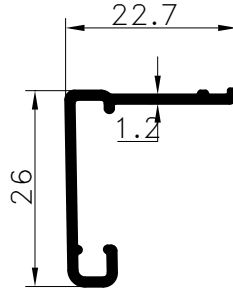

Pr.No: 9240
0,308 kg/m

Pr.No: 8862
0,190 kg/m