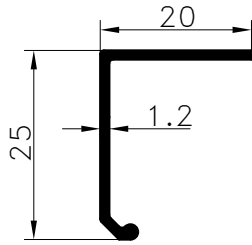

Pr.No: 8542
0,497 kg/m

Pr.No: 8138
0,410 kg/m

Pr.No: 9357
0,517 kg/m

WHITE GOODS PROFILES

Pr.No: 8007
0,582 kg/m

Pr.No: 8009
0,471 kg/m

Pr.No: 8137
0,346 kg/m

Pr.No: 8829
0,355 kg/m

Pr.No: 9382
0,286 kg/m

Pr.No: 9418
0,390 kg/m

Pr.No: 8597
0,313 kg/m

Pr.No: 8525
0,257 kg/m
ÖZEL/PRIVATE

Pr.No: 9240
0,308 kg/m

Pr.No: 9367
0,262 kg/m

WHITE GOODS PROFILES

Pr.No: 8580
0,145 kg/m
ÖZEL/PRIVATE