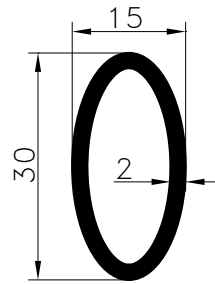

Pr.No: 8542
0,497 kg/m

Pr.No: 8138
0,410 kg/m

Pr.No: 9357
0,517 kg/m

WHITE GOODS PROFILES

Pr.No: 8007
0,582 kg/m

Pr.No: 8009
0,471 kg/m

Pr.No: 8137
0,346 kg/m

Pr.No: 8829
0,355 kg/m

Pr.No: 9483
0,244 kg/m
ÖZEL/PRIVATE

Pr.No: 9484
0,095 kg/m
ÖZEL/PRIVATE

Pr.No: 9513
0,262 kg/m
ÖZEL/PRIVATE

WHITE GOODS PROFILES

WHITE GOODS PROFILES

Pr.No: 8945
0,490 kg/m
ÖZEL/PRIVATE

Pr.No: 8625
0,279 kg/m
ÖZEL/PRIVATE

Pr.No: 8619
0,141 kg/m

Pr.No: 8133
0,121 kg/m

Pr.No: 8650
0,216 kg/m

Pr.No: 8552
0,280 kg/m

Pr.No: 9252
0,266 kg/m

Pr.No: 9267
0,253 kg/m

Pr.No: 8707
0,360 kg/m

Pr.No: 9356
0,273 kg/m