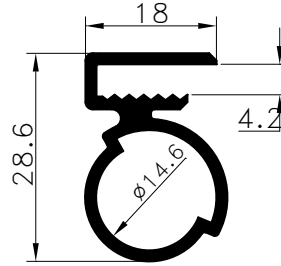

WHITE GOODS PROFILES

Pr.No: 8630
0,472 kg/m
ÖZEL/PRIVATE

Pr.No: 8696
0,503 kg/m
ÖZEL/PRIVATE

Pr.No: 9214
0,478 kg/m
ÖZEL/PRIVATE

Pr.No: 8006
0,604 kg/m

Pr.No: 8008
0,552 kg/m

Pr.No: 8576
0,476 kg/m

Pr.No: 9115
0,406 kg/m

Pr.No: 8542
0,497 kg/m

Pr.No: 8138
0,410 kg/m

Pr.No: 9357
0,517 kg/m

WHITE GOODS PROFILES

Pr.No: 8007
0,582 kg/m

Pr.No: 8009
0,471 kg/m

Pr.No: 8137
0,346 kg/m

Pr.No: 8829
0,355 kg/m

Pr.No: 9382
0,286 kg/m

Pr.No: 9418
0,390 kg/m

Pr.No: 8597
0,313 kg/m

Pr.No: 8525
0,257 kg/m
ÖZEL/PRIVATE

Pr.No: 9240
0,308 kg/m

Pr.No: 9367
0,262 kg/m

WHITE GOODS PROFILES

Pr.No: 8580
0,145 kg/m
ÖZEL/PRIVATE