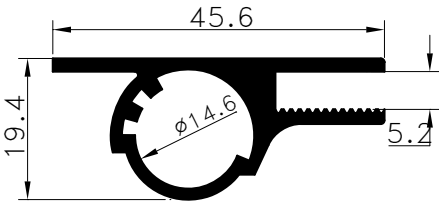

WHITE GOODS PROFILES

Pr.No: 8630
0,472 kg/m
ÖZEL/PRIVATE

Pr.No: 8696
0,503 kg/m
ÖZEL/PRIVATE

Pr.No: 9214
0,478 kg/m
ÖZEL/PRIVATE

Pr.No: 8006
0,604 kg/m

Pr.No: 8008
0,552 kg/m

Pr.No: 8576
0,476 kg/m

Pr.No: 9115
0,406 kg/m

Pr.No: 8542
0,497 kg/m

Pr.No: 8138
0,410 kg/m

Pr.No: 9357
0,517 kg/m

WHITE GOODS PROFILES

Pr.No: 8007
0,582 kg/m

Pr.No: 8009
0,471 kg/m

Pr.No: 8137
0,346 kg/m

Pr.No: 8829
0,355 kg/m