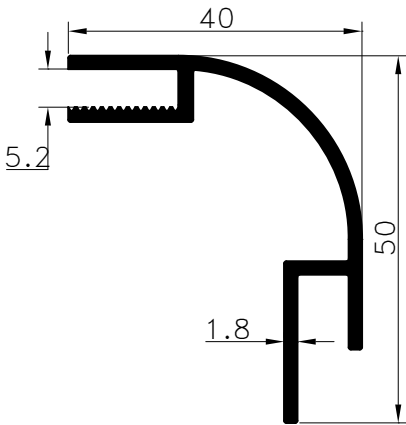

WHITE GOODS PROFILES

Pr.No: 8630
0,472 kg/m
ÖZEL/PRIVATE

Pr.No: 8696
0,503 kg/m
ÖZEL/PRIVATE

Pr.No: 9214
0,478 kg/m
ÖZEL/PRIVATE

Pr.No: 8006
0,604 kg/m

Pr.No: 8008
0,552 kg/m

Pr.No: 8576
0,476 kg/m

Pr.No: 9115
0,406 kg/m

Pr.No: 8542
0,497 kg/m

Pr.No: 8138
0,410 kg/m

Pr.No: 9357
0,517 kg/m

WHITE GOODS PROFILES

Pr.No: 8007
0,582 kg/m

Pr.No: 8009
0,471 kg/m

Pr.No: 8137
0,346 kg/m

Pr.No: 8829
0,355 kg/m

Pr.No: 9382
0,286 kg/m

Pr.No: 9418
0,390 kg/m

Pr.No: 8597
0,313 kg/m

Pr.No: 8525
0,257 kg/m
ÖZEL/PRIVATE

Pr.No: 9240
0,308 kg/m

Pr.No: 9367
0,262 kg/m

WHITE GOODS PROFILES

Pr.No: 8580
0,145 kg/m
ÖZEL/PRIVATE