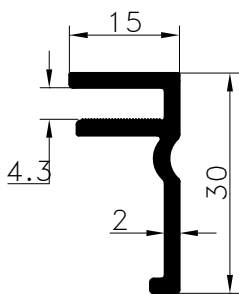

Pr.No: 8542
0,497 kg/m

Pr.No: 8138
0,410 kg/m

Pr.No: 9357
0,517 kg/m

WHITE GOODS PROFILES

Pr.No: 8007
0,582 kg/m

Pr.No: 8009
0,471 kg/m

Pr.No: 8137
0,346 kg/m

Pr.No: 8829
0,355 kg/m

Pr.No: 9382
0,286 kg/m

Pr.No: 9418
0,390 kg/m

Pr.No: 8597
0,313 kg/m

Pr.No: 8525
0,257 kg/m
ÖZEL/PRIVATE

Pr.No: 9240
0,308 kg/m

Pr.No: 9367
0,262 kg/m

WHITE GOODS PROFILES

Pr.No: 8580
0,145 kg/m
ÖZEL/PRIVATE