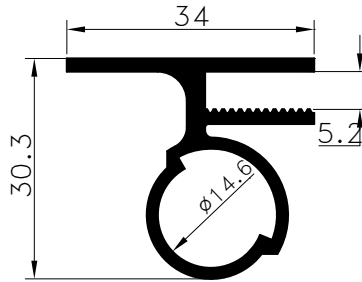

WHITE GOODS PROFILES

Pr.No: 8630
0,472 kg/m
ÖZEL/PRIVATE

Pr.No: 8696
0,503 kg/m
ÖZEL/PRIVATE

Pr.No: 9214
0,478 kg/m
ÖZEL/PRIVATE

Pr.No: 8006
0,604 kg/m

Pr.No: 8008
0,552 kg/m

Pr.No: 8576
0,476 kg/m

Pr.No: 9115
0,406 kg/m

Pr.No: 8542
0,497 kg/m

Pr.No: 8138
0,410 kg/m

Pr.No: 9357
0,517 kg/m

WHITE GOODS PROFILES

Pr.No: 8007
0,582 kg/m

Pr.No: 8009
0,471 kg/m

Pr.No: 8137
0,346 kg/m

Pr.No: 8829
0,355 kg/m

Pr.No: 9382
0,286 kg/m

Pr.No: 9418
0,390 kg/m

Pr.No: 8597
0,313 kg/m

Pr.No: 8525
0,257 kg/m
ÖZEL/PRIVATE

Pr.No: 9240
0,308 kg/m

Pr.No: 9367
0,262 kg/m

WHITE GOODS PROFILES

Pr.No: 8580
0,145 kg/m
ÖZEL/PRIVATE