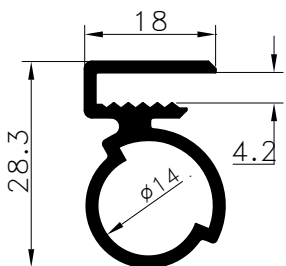

WHITE GOODS PROFILES

Pr.No: 8630
0,472 kg/m
ÖZEL/PRIVATE

Pr.No: 8696
0,503 kg/m
ÖZEL/PRIVATE

Pr.No: 9214
0,478 kg/m
ÖZEL/PRIVATE

Pr.No: 8006
0,604 kg/m

Pr.No: 8008
0,552 kg/m

Pr.No: 8576
0,476 kg/m

Pr.No: 9115
0,406 kg/m

Pr.No: 8542
0,497 kg/m

Pr.No: 8138
0,410 kg/m

Pr.No: 9357
0,517 kg/m

WHITE GOODS PROFILES

Pr.No: 8007
0,582 kg/m

Pr.No: 8009
0,471 kg/m

Pr.No: 8137
0,346 kg/m

Pr.No: 8829
0,355 kg/m

Pr.No: 9382
0,286 kg/m

Pr.No: 9418
0,390 kg/m

Pr.No: 8597
0,313 kg/m

Pr.No: 8525
0,257 kg/m
ÖZEL/PRIVATE

Pr.No: 9240
0,308 kg/m

Pr.No: 9367
0,262 kg/m

WHITE GOODS PROFILES

Pr.No: 8580
0,145 kg/m
ÖZEL/PRIVATE