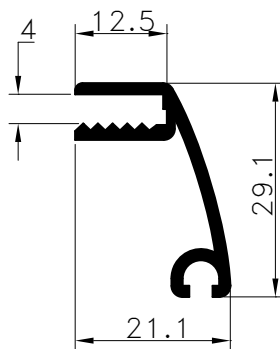

WHITE GOODS PROFILES

Pr.No: 8630
0,472 kg/m
ÖZEL/PRIVATE

Pr.No: 8696
0,503 kg/m
ÖZEL/PRIVATE

Pr.No: 9214
0,478 kg/m
ÖZEL/PRIVATE

Pr.No: 8006
0,604 kg/m

Pr.No: 8008
0,552 kg/m

Pr.No: 8576
0,476 kg/m

Pr.No: 9115
0,406 kg/m

Pr.No: 8542
0,497 kg/m

Pr.No: 8138
0,410 kg/m

Pr.No: 9357
0,517 kg/m

WHITE GOODS PROFILES

Pr.No: 8007
0,582 kg/m

Pr.No: 8009
0,471 kg/m

Pr.No: 8137
0,346 kg/m

Pr.No: 8829
0,355 kg/m

Pr.No: 9382
0,286 kg/m

Pr.No: 9418
0,390 kg/m

Pr.No: 8597
0,313 kg/m

Pr.No: 8525
0,257 kg/m
ÖZEL/PRIVATE

Pr.No: 9240
0,308 kg/m

Pr.No: 9367
0,262 kg/m

WHITE GOODS PROFILES

Pr.No: 8580
0,145 kg/m
ÖZEL/PRIVATE