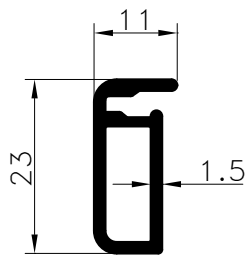

Pr.No: 8511
0,256 kg/m
ÖZEL/PRIVATE