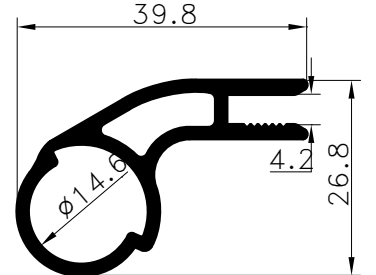

WHITE GOODS PROFILES

Pr.No: 8630
0,472 kg/m
ÖZEL/PRIVATE

Pr.No: 8696
0,503 kg/m
ÖZEL/PRIVATE

Pr.No: 9214
0,478 kg/m
ÖZEL/PRIVATE

Pr.No: 8006
0,604 kg/m

Pr.No: 8008
0,552 kg/m

Pr.No: 8576
0,476 kg/m

Pr.No: 9115
0,406 kg/m

Pr.No: 8542
0,497 kg/m

Pr.No: 8138
0,410 kg/m

Pr.No: 9357
0,517 kg/m

WHITE GOODS PROFILES

Pr.No: 8007
0,582 kg/m

Pr.No: 8009
0,471 kg/m

Pr.No: 8137
0,346 kg/m

Pr.No: 8829
0,355 kg/m

Pr.No: 9382
0,286 kg/m

Pr.No: 9418
0,390 kg/m

Pr.No: 8597
0,313 kg/m

Pr.No: 8525
0,257 kg/m
ÖZEL/PRIVATE

Pr.No: 9240
0,308 kg/m

Pr.No: 9367
0,262 kg/m

WHITE GOODS PROFILES

Pr.No: 8580
0,145 kg/m
ÖZEL/PRIVATE