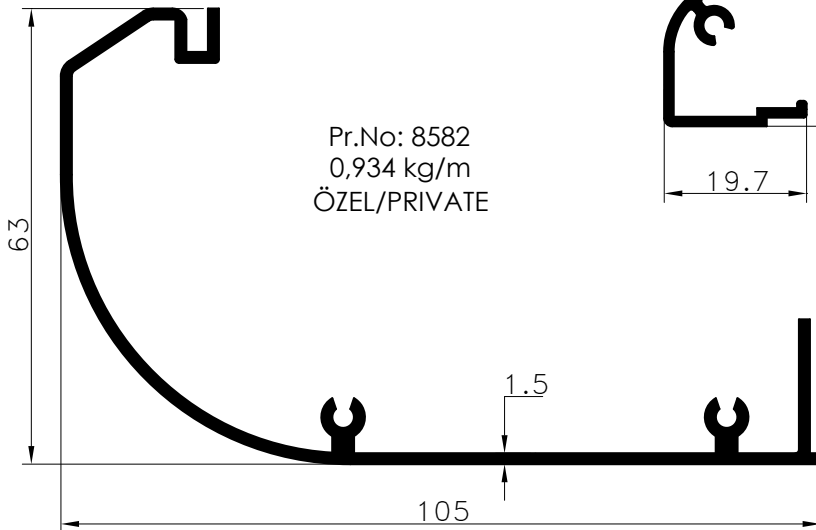

Pr.No: 9483
0,244 kg/m
ÖZEL/PRIVATE

Pr.No: 9484
0,095 kg/m
ÖZEL/PRIVATE

Pr.No: 9513
0,262 kg/m
ÖZEL/PRIVATE

WHITE GOODS PROFILES

WHITE GOODS PROFILES

Pr.No: 8945
0,490 kg/m
ÖZEL/PRIVATE

Pr.No: 8625
0,279 kg/m
ÖZEL/PRIVATE