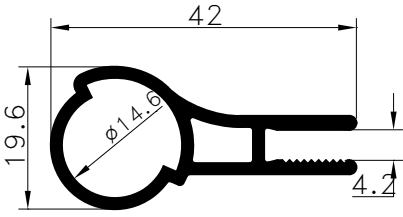

WHITE GOODS PROFILES

Pr.No: 8630
0,472 kg/m
ÖZEL/PRIVATE

Pr.No: 8696
0,503 kg/m
ÖZEL/PRIVATE

Pr.No: 9214
0,478 kg/m
ÖZEL/PRIVATE

Pr.No: 8006
0,604 kg/m

Pr.No: 8008
0,552 kg/m

Pr.No: 8576
0,476 kg/m

Pr.No: 9115
0,406 kg/m

Pr.No: 8542
0,497 kg/m

Pr.No: 8138
0,410 kg/m

Pr.No: 9357
0,517 kg/m

WHITE GOODS PROFILES

Pr.No: 8007
0,582 kg/m

Pr.No: 8009
0,471 kg/m

Pr.No: 8137
0,346 kg/m

Pr.No: 8829
0,355 kg/m

Pr.No: 9382
0,286 kg/m

Pr.No: 9418
0,390 kg/m

Pr.No: 8597
0,313 kg/m

Pr.No: 8525
0,257 kg/m
ÖZEL/PRIVATE

Pr.No: 9240
0,308 kg/m

Pr.No: 9367
0,262 kg/m

WHITE GOODS PROFILES

Pr.No: 8580
0,145 kg/m
ÖZEL/PRIVATE