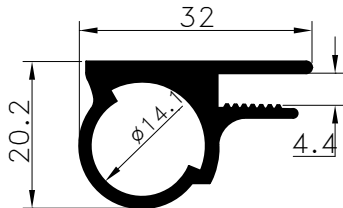

WHITE GOODS PROFILES

Pr.No: 8630
0,472 kg/m
ÖZEL/PRIVATE

Pr.No: 8696
0,503 kg/m
ÖZEL/PRIVATE

Pr.No: 9214
0,478 kg/m
ÖZEL/PRIVATE

Pr.No: 8006
0,604 kg/m

Pr.No: 8008
0,552 kg/m

Pr.No: 8576
0,476 kg/m

Pr.No: 9115
0,406 kg/m

Pr.No: 8542
0,497 kg/m

Pr.No: 8138
0,410 kg/m

Pr.No: 9357
0,517 kg/m

WHITE GOODS PROFILES

Pr.No: 8007
0,582 kg/m

Pr.No: 8009
0,471 kg/m

Pr.No: 8137
0,346 kg/m

Pr.No: 8829
0,355 kg/m

Pr.No: 9382
0,286 kg/m

Pr.No: 9418
0,390 kg/m

Pr.No: 8597
0,313 kg/m

Pr.No: 8525
0,257 kg/m
ÖZEL/PRIVATE

Pr.No: 9240
0,308 kg/m

Pr.No: 9367
0,262 kg/m

WHITE GOODS PROFILES

Pr.No: 8580
0,145 kg/m
ÖZEL/PRIVATE