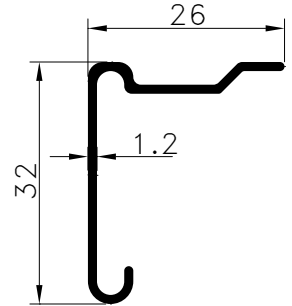

Pr.No: 9367
0,262 kg/m

Pr.No: 8805
0,217 kg/m
ÖZEL/PRIVATE