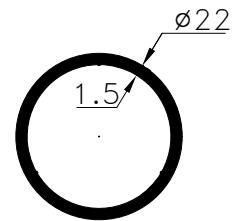

Pr.No: 8905
0,154 kg/m

Pr.No: 8862
0,190 kg/m

Pr.No: 8805
0,217 kg/m
ÖZEL/PRIVATE

Pr.No: 9215
0,218 kg/m

Pr.No: 8005
0,492 kg/m

Pr.No: 8583
0,347 kg/m
ÖZEL/PRIVATE

Pr.No: 8813
0,238kg/m
ÖZEL/PRIVATE

Pr.No: 8130
0,141 kg/m

Pr.No: 9483
0,244 kg/m
ÖZEL/PRIVATE

Pr.No: 9484
0,095 kg/m
ÖZEL/PRIVATE

Pr.No: 9513
0,262 kg/m
ÖZEL/PRIVATE

WHITE GOODS PROFILES

WHITE GOODS PROFILES

Pr.No: 8945
0,490 kg/m
ÖZEL/PRIVATE

Pr.No: 8625
0,279 kg/m
ÖZEL/PRIVATE