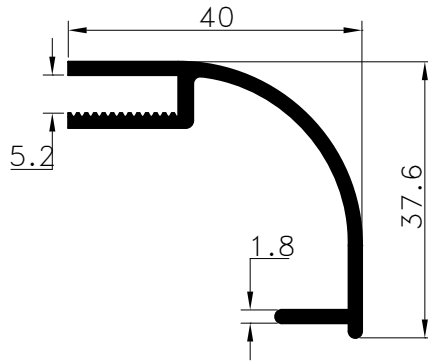

WHITE GOODS PROFILES

Pr.No: 8630
0,472 kg/m
ÖZEL/PRIVATE

Pr.No: 8696
0,503 kg/m
ÖZEL/PRIVATE

Pr.No: 9214
0,478 kg/m
ÖZEL/PRIVATE

Pr.No: 8006
0,604 kg/m

Pr.No: 8008
0,552 kg/m

Pr.No: 8576
0,476 kg/m

Pr.No: 9115
0,406 kg/m

Pr.No: 8542
0,497 kg/m

Pr.No: 8138
0,410 kg/m

Pr.No: 9357
0,517 kg/m

WHITE GOODS PROFILES

Pr.No: 8007
0,582 kg/m

Pr.No: 8009
0,471 kg/m

Pr.No: 8137
0,346 kg/m

Pr.No: 8829
0,355 kg/m

Pr.No: 9382
0,286 kg/m

Pr.No: 9418
0,390 kg/m

Pr.No: 8597
0,313 kg/m

Pr.No: 8525
0,257 kg/m
ÖZEL/PRIVATE

Pr.No: 9240
0,308 kg/m

Pr.No: 9367
0,262 kg/m

WHITE GOODS PROFILES

Pr.No: 8580
0,145 kg/m
ÖZEL/PRIVATE