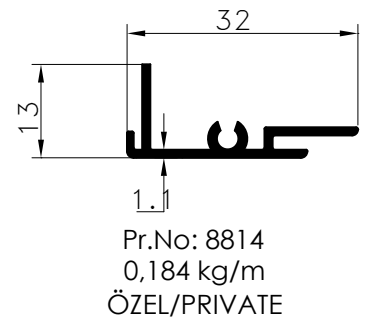

Pr.No: 9483
0,244 kg/m
ÖZEL/PRIVATE

Pr.No: 9484
0,095 kg/m
ÖZEL/PRIVATE

Pr.No: 9513
0,262 kg/m
ÖZEL/PRIVATE

WHITE GOODS PROFILES

WHITE GOODS PROFILES

Pr.No: 8945
0,490 kg/m
ÖZEL/PRIVATE

Pr.No: 8625
0,279 kg/m
ÖZEL/PRIVATE