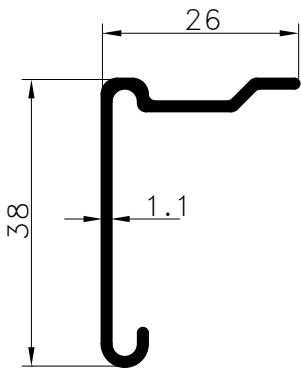

Pr.No: 9215
0,218 kg/m