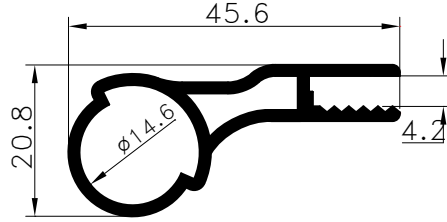

WHITE GOODS PROFILES

Pr.No: 8630
0,472 kg/m
ÖZEL/PRIVATE

Pr.No: 8696
0,503 kg/m
ÖZEL/PRIVATE

Pr.No: 9214
0,478 kg/m
ÖZEL/PRIVATE

Pr.No: 8006
0,604 kg/m

Pr.No: 8008
0,552 kg/m

Pr.No: 8576
0,476 kg/m

Pr.No: 9115
0,406 kg/m

Pr.No: 8542
0,497 kg/m

Pr.No: 8138
0,410 kg/m

Pr.No: 9357
0,517 kg/m

WHITE GOODS PROFILES

Pr.No: 8007
0,582 kg/m

Pr.No: 8009
0,471 kg/m

Pr.No: 8137
0,346 kg/m

Pr.No: 8829
0,355 kg/m

Pr.No: 9382
0,286 kg/m

Pr.No: 9418
0,390 kg/m

Pr.No: 8597
0,313 kg/m

Pr.No: 8525
0,257 kg/m
ÖZEL/PRIVATE

Pr.No: 9240
0,308 kg/m

Pr.No: 9367
0,262 kg/m

WHITE GOODS PROFILES

Pr.No: 8580
0,145 kg/m
ÖZEL/PRIVATE