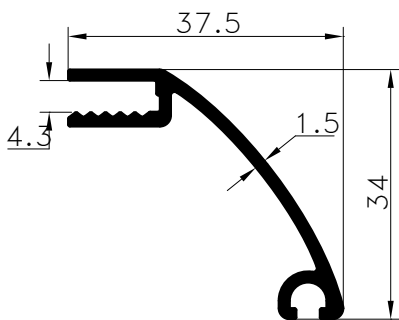

WHITE GOODS PROFILES

Pr.No: 8630
0,472 kg/m
ÖZEL/PRIVATE

Pr.No: 8696
0,503 kg/m
ÖZEL/PRIVATE

Pr.No: 9214
0,478 kg/m
ÖZEL/PRIVATE

Pr.No: 8006
0,604 kg/m

Pr.No: 8008
0,552 kg/m

Pr.No: 8576
0,476 kg/m

Pr.No: 9115
0,406 kg/m

Pr.No: 8542
0,497 kg/m

Pr.No: 8138
0,410 kg/m

Pr.No: 9357
0,517 kg/m

WHITE GOODS PROFILES

Pr.No: 8007
0,582 kg/m

Pr.No: 8009
0,471 kg/m

Pr.No: 8137
0,346 kg/m

Pr.No: 8829
0,355 kg/m

Pr.No: 9382
0,286 kg/m

Pr.No: 9418
0,390 kg/m

Pr.No: 8597
0,313 kg/m

Pr.No: 8525
0,257 kg/m
ÖZEL/PRIVATE

Pr.No: 9240
0,308 kg/m

Pr.No: 9367
0,262 kg/m

WHITE GOODS PROFILES

Pr.No: 8580
0,145 kg/m
ÖZEL/PRIVATE