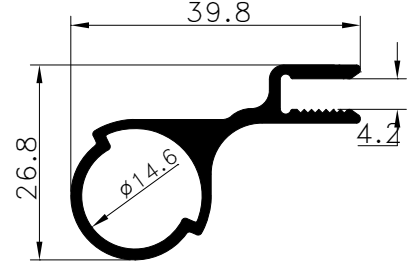

WHITE GOODS PROFILES

Pr.No: 8630
0,472 kg/m
ÖZEL/PRIVATE

Pr.No: 8696
0,503 kg/m
ÖZEL/PRIVATE

Pr.No: 9214
0,478 kg/m
ÖZEL/PRIVATE

Pr.No: 8006
0,604 kg/m

Pr.No: 8008
0,552 kg/m

Pr.No: 8576
0,476 kg/m

Pr.No: 9115
0,406 kg/m

Pr.No: 8542
0,497 kg/m

Pr.No: 8138
0,410 kg/m

Pr.No: 9357
0,517 kg/m

WHITE GOODS PROFILES

Pr.No: 8007
0,582 kg/m

Pr.No: 8009
0,471 kg/m

Pr.No: 8137
0,346 kg/m

Pr.No: 8829
0,355 kg/m

Pr.No: 9382
0,286 kg/m

Pr.No: 9418
0,390 kg/m

Pr.No: 8597
0,313 kg/m

Pr.No: 8525
0,257 kg/m
ÖZEL/PRIVATE

Pr.No: 9240
0,308 kg/m

Pr.No: 9367
0,262 kg/m

WHITE GOODS PROFILES

Pr.No: 8580
0,145 kg/m
ÖZEL/PRIVATE