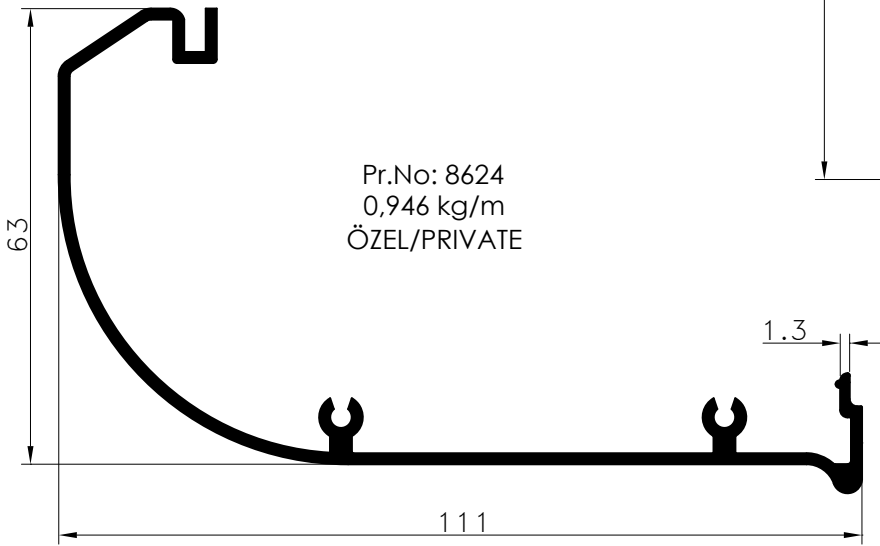

Pr.No: 9483
0,244 kg/m
ÖZEL/PRIVATE

Pr.No: 9484
0,095 kg/m
ÖZEL/PRIVATE

Pr.No: 9513
0,262 kg/m
ÖZEL/PRIVATE

WHITE GOODS PROFILES

WHITE GOODS PROFILES

Pr.No: 8945
0,490 kg/m
ÖZEL/PRIVATE

Pr.No: 8625
0,279 kg/m
ÖZEL/PRIVATE