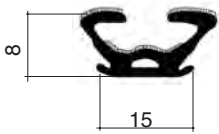

### Verfügbare Mischungen

NBR 65:	NBR 67+/-3 Shore A, schwarz
EPDM60:	EPDM 64+/-5 Shore A, schwarz
EPDM70:	EPDM 72+/-5 Shore A, schwarz
EPDM80:	EPDM 84+/-5 Shore A, schwarz
PVC (standard):	PVC 64+/-5 Shore A, schwarz
PVC zwischen 55 Shore bis 95 Shore	auch möglich

**EPDM + FLOCK**

**EPDM + GEWEBE + METALLEINLAGE**

**MONTAGE-BEISPIEL**

**0999**  
für 3 mm Glas  
**EPDM**

**0844**  
für 5 mm Glas  
**EPDM**

**0710**  
für 5 mm Glas  
**EPDM**

**0130**  
für 5 mm Glas  
**EPDM**

**0310**  
für 5 mm Glas  
**EPDM**

**0230**  
für 5 mm Glas  
**EPDM**

**0521**  
für 5 mm Glas  
**EPDM**

**0810**  
für 5 mm Glas  
**EPDM**

**0304**  
für 5 mm Glas  
**EPDM**

**1057**  
für 5 mm Glas  
**EPDM**