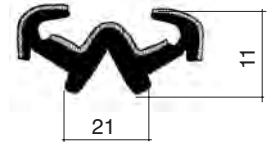

### Verfügbare Mischungen

NBR 65:	NBR 67+/-3 Shore A, schwarz
EPDM60:	EPDM 64+/-5 Shore A, schwarz
EPDM70:	EPDM 72+/-5 Shore A, schwarz
EPDM80:	EPDM 84+/-5 Shore A, schwarz
PVC (standard):	PVC 64+/-5 Shore A, schwarz
PVC zwischen 55 Shore bis 95 Shore	auch möglich

**EPDM + FLOCK**

**EPDM + GEWEBE + METALLEINLAGE**

**MONTAGE-BEISPIEL**

**0999**  
für 3 mm Glas  
**EPDM**

**0844**  
für 5 mm Glas  
**EPDM**

**0710**  
für 5 mm Glas  
**EPDM**

**0130**  
für 5 mm Glas  
**EPDM**

**0310**  
für 5 mm Glas  
**EPDM**

**0230**  
für 5 mm Glas  
**EPDM**

**0521**  
für 5 mm Glas  
**EPDM**

**0810**  
für 5 mm Glas  
**EPDM**

**0304**  
für 5 mm Glas  
**EPDM**

**1057**  
für 5 mm Glas  
**EPDM**