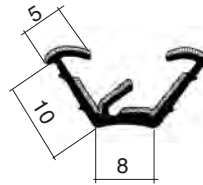

### Verfügbare Mischungen

NBR 65:	NBR 67+/-3 Shore A, schwarz
EPDM60:	EPDM 64+/-5 Shore A, schwarz
EPDM70:	EPDM 72+/-5 Shore A, schwarz
EPDM80:	EPDM 84+/-5 Shore A, schwarz
PVC (standard):	PVC 64+/-5 Shore A, schwarz
PVC zwischen 55 Shore bis 95 Shore	auch möglich

**EPDM + FLOCK**

**EPDM + GEWEBE + METALLEINLAGE**

**MONTAGE-BEISPIEL**

**0999**  
für 3 mm Glas  
**EPDM**

**0844**  
für 5 mm Glas  
**EPDM**

**0710**  
für 5 mm Glas  
**EPDM**

**0130**  
für 5 mm Glas  
**EPDM**

**0310**  
für 5 mm Glas  
**EPDM**

**0230**  
für 5 mm Glas  
**EPDM**

**0521**  
für 5 mm Glas  
**EPDM**

**0810**  
für 5 mm Glas  
**EPDM**

**0304**  
für 5 mm Glas  
**EPDM**

**1057**  
für 5 mm Glas  
**EPDM**