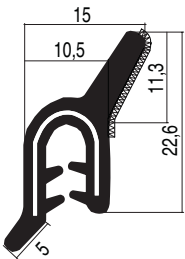

**0100**  
(mm. 1600)  
für 6 mm Glas  
**EPDM**

**0701**  
für 5 mm Glas  
**EPDM**

**0001**  
für 5 mm Glas  
**EPDM**

**0062**  
für 5 mm Glas  
**EPDM**

**0060**  
für 5 mm Glas  
**EPDM**

**1060**  
für 5 mm Glas  
**EPDM**

**0690**  
**EPDM**

**1601**  
Klemmbereich 1,5 bis 3,5 mm  
**EPDM**

**0001**  
(mm. 2120)  
**EPDM**

**4006**  
**EPDM**

**0211**  
**EPDM**

**0838**  
**EPDM**

**0578**  
**EPDM**

**0950**  
**EPDM**