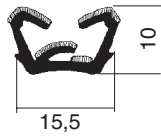

### Verfügbare Mischungen

NBR 65:	NBR 67+/-3 Shore A, schwarz
EPDM60:	EPDM 64+/-5 Shore A, schwarz
EPDM70:	EPDM 72+/-5 Shore A, schwarz
EPDM80:	EPDM 84+/-5 Shore A, schwarz
PVC (standard):	PVC 64+/-5 Shore A, schwarz
PVC zwischen 55 Shore bis 95 Shore	auch möglich

**EPDM + FLOCK**

**EPDM + GEWEBE + METALLEINLAGE**

**MONTAGE-BEISPIEL**

**0999**  
für 3 mm Glas  
**EPDM**

**0844**  
für 5 mm Glas  
**EPDM**

**0710**  
für 5 mm Glas  
**EPDM**

**0130**  
für 5 mm Glas  
**EPDM**

**0310**  
für 5 mm Glas  
**EPDM**

**0230**  
für 5 mm Glas  
**EPDM**

**0521**  
für 5 mm Glas  
**EPDM**

**0810**  
für 5 mm Glas  
**EPDM**

**0304**  
für 5 mm Glas  
**EPDM**

**1057**  
für 5 mm Glas  
**EPDM**