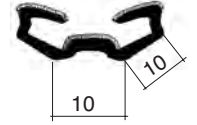

### Verfügbare Mischungen

NBR 65:	NBR 67+/-3 Shore A, schwarz
EPDM60:	EPDM 64+/-5 Shore A, schwarz
EPDM70:	EPDM 72+/-5 Shore A, schwarz
EPDM80:	EPDM 84+/-5 Shore A, schwarz
PVC (standard):	PVC 64+/-5 Shore A, schwarz
PVC zwischen 55 Shore bis 95 Shore	auch möglich

**EPDM + FLOCK**

**EPDM + GEWEBE + METALLEINLAGE**

**MONTAGE-BEISPIEL**

**0999**  
für 3 mm Glas  
**EPDM**

**0844**  
für 5 mm Glas  
**EPDM**

**0710**  
für 5 mm Glas  
**EPDM**

**0130**  
für 5 mm Glas  
**EPDM**

**0310**  
für 5 mm Glas  
**EPDM**

**0230**  
für 5 mm Glas  
**EPDM**

**0521**  
für 5 mm Glas  
**EPDM**

**0810**  
für 5 mm Glas  
**EPDM**

**0304**  
für 5 mm Glas  
**EPDM**

**1057**  
für 5 mm Glas  
**EPDM**