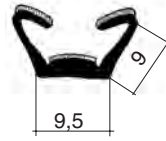

0844
für 5 mm Glas
EPDM